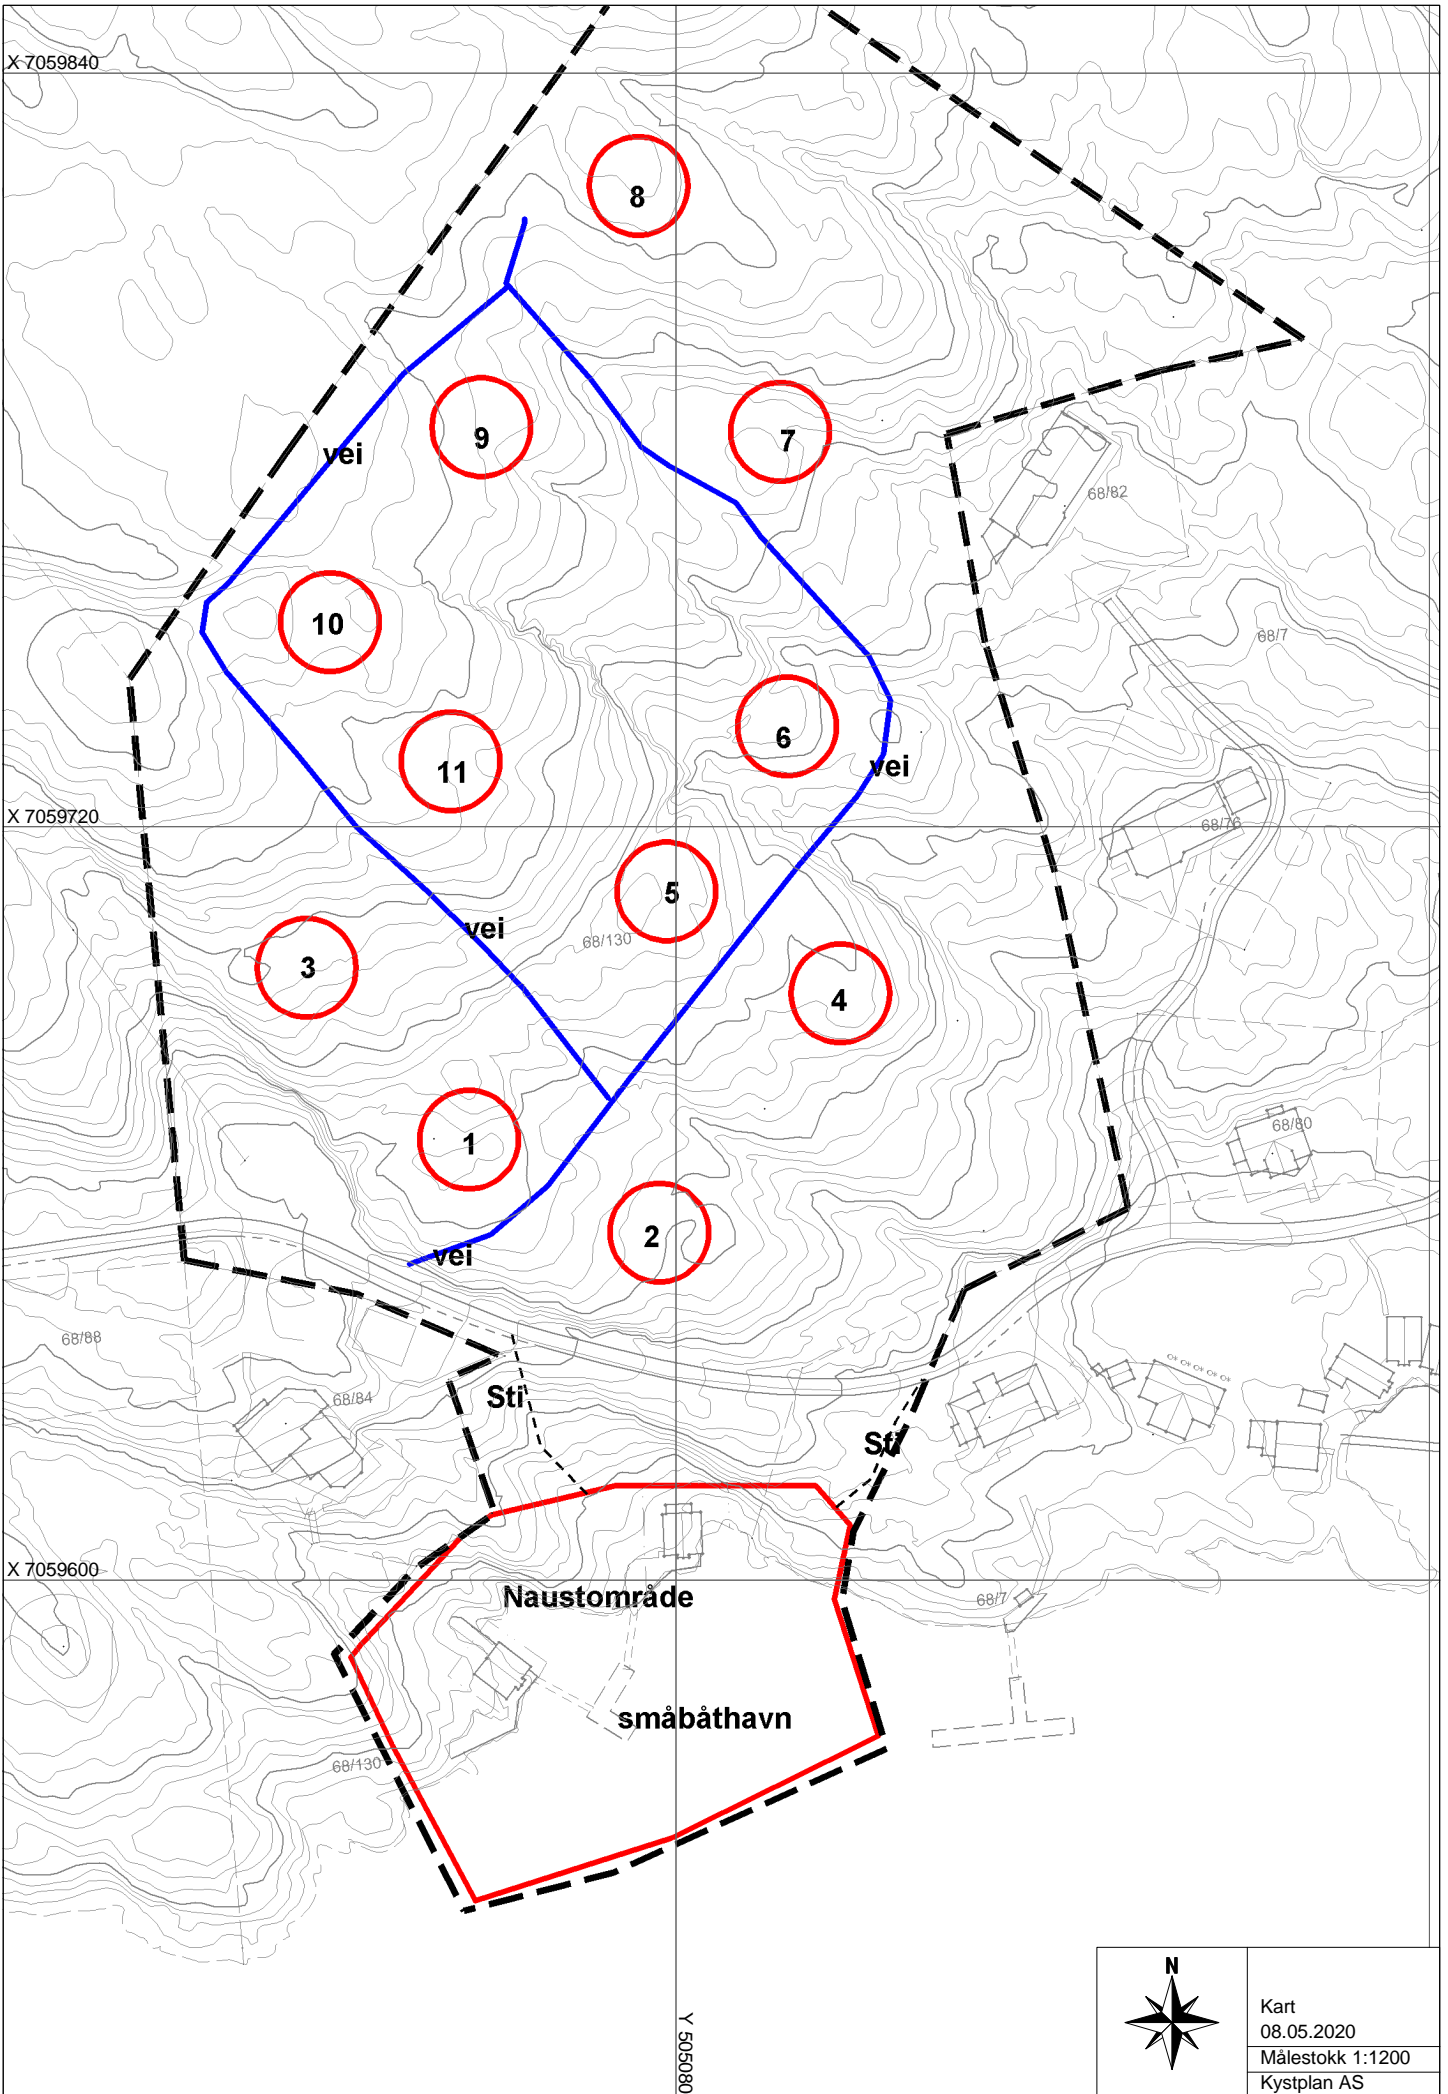

X 7059840

X 7059720

X 7059600

Y 505080

Kart
08.05.2020
Målestokk 1:1200
Kystplan AS